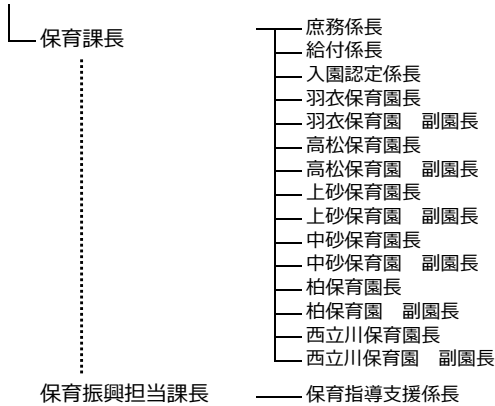

市長

副市長

(固定資産評価員兼務)

保健医療部長

福祉部長

環境資源循環部長

議会事務局長 次長

庶務調査係長
議事係長

選挙管理委員会事務局長 次長

監査委員事務局長 次長

農業委員会事務局長 次長

(産業まちづくり部長併任)

(農業振興課長併任)

(農業振興課農地政策係長併任)