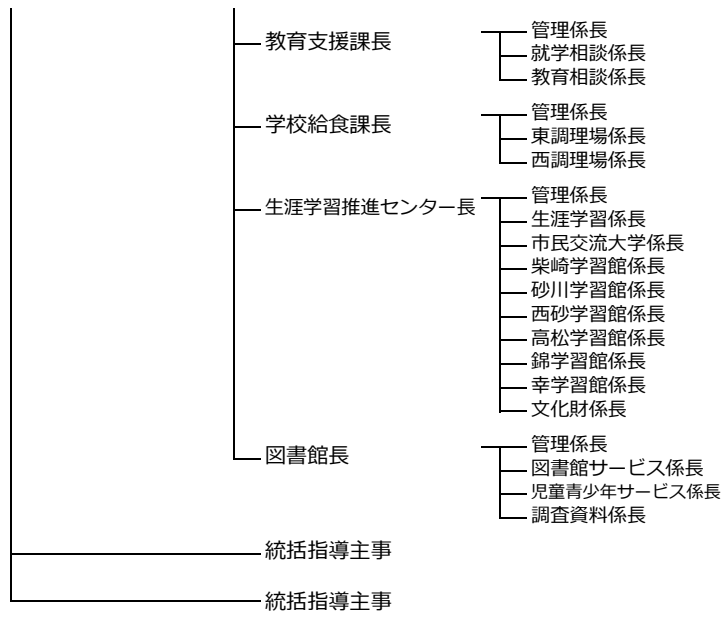

市長

副市長

(固定資産評価員兼務)

保健医療部長

福祉部長

環境資源循環部長

議会事務局長 次長

庶務調査係長
議事係長

選挙管理委員会事務局長 次長

監査委員事務局長 次長

農業委員会事務局長 次長

(産業まちづくり部長併任)

(農業振興課長併任)

(農業振興課農地政策係長併任)