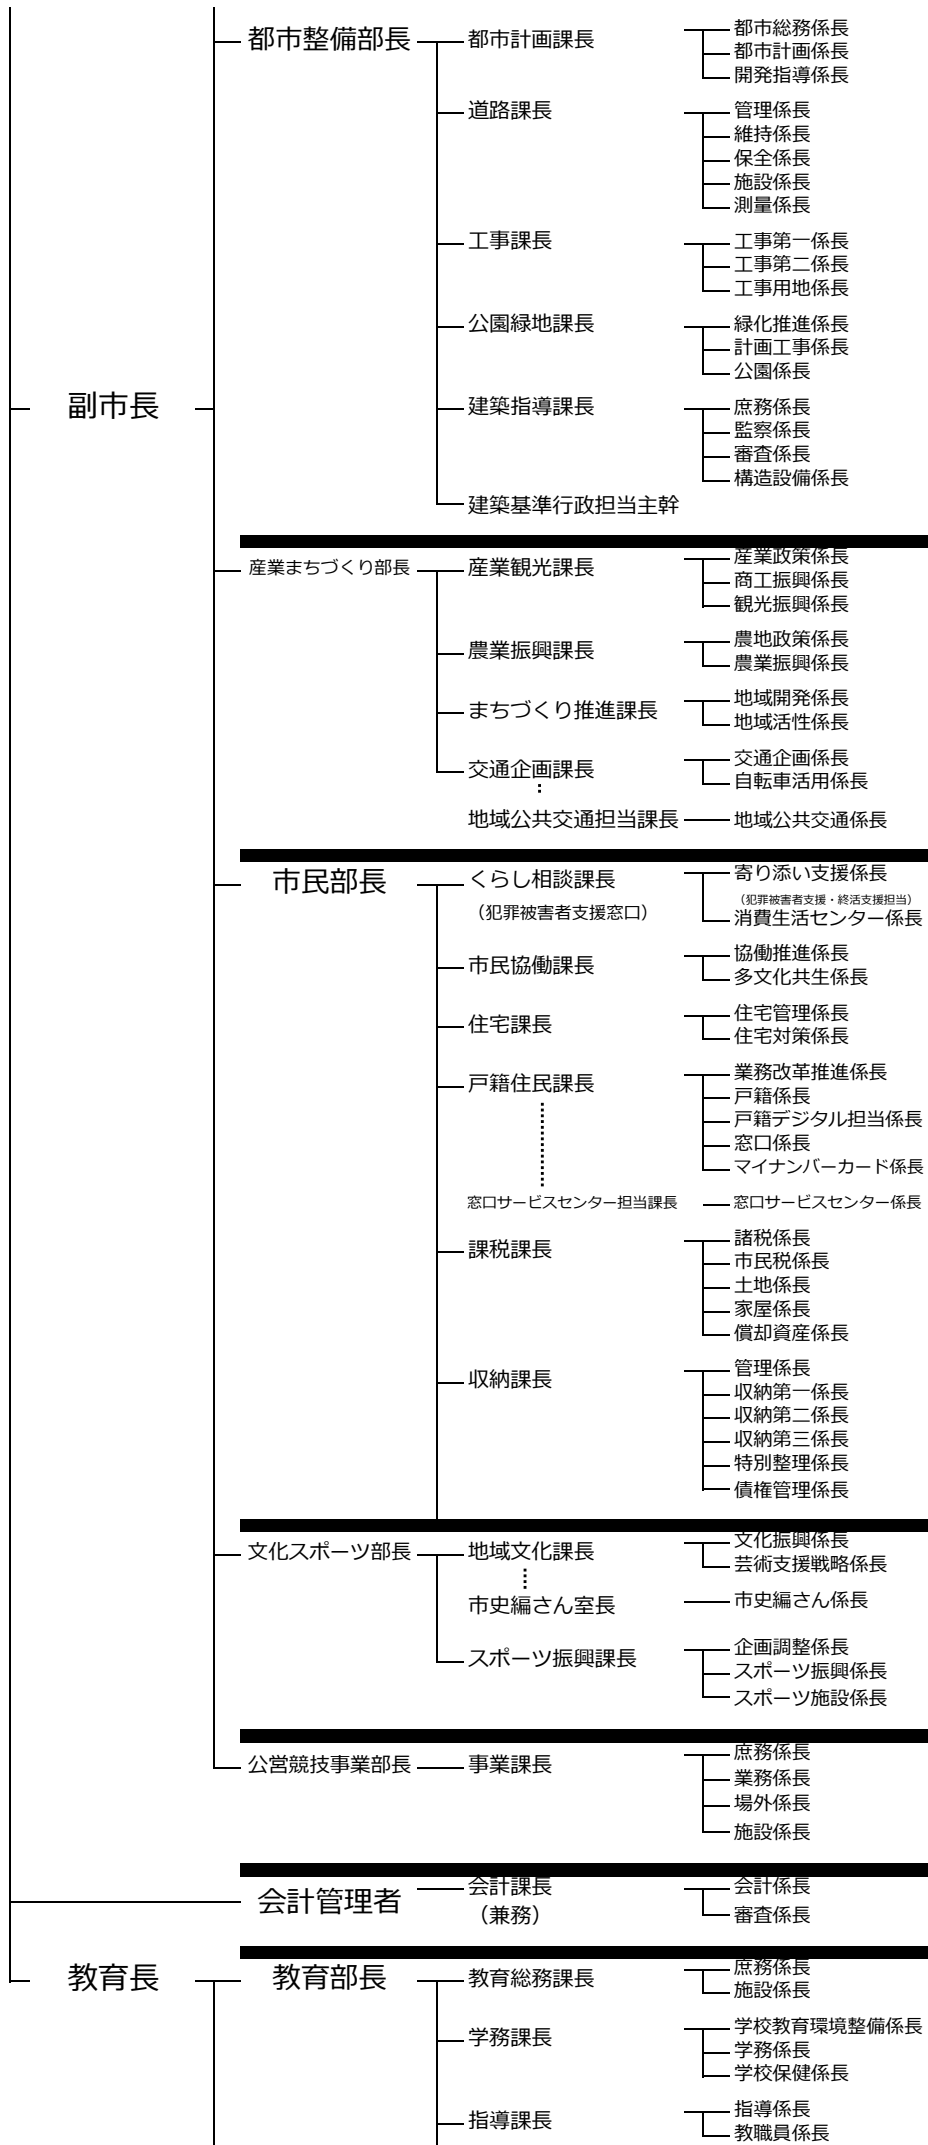

市長

副市長

(固定資産評価員兼務)

保健医療部長

福祉部長

環境資源循環部長

議会事務局長 次長

庶務調査係長
議事係長

選挙管理委員会事務局長 次長

監査委員事務局長 次長

農業委員会事務局長 次長

(産業まちづくり部長併任)

(農業振興課長併任)

(農業振興課農地政策係長併任)