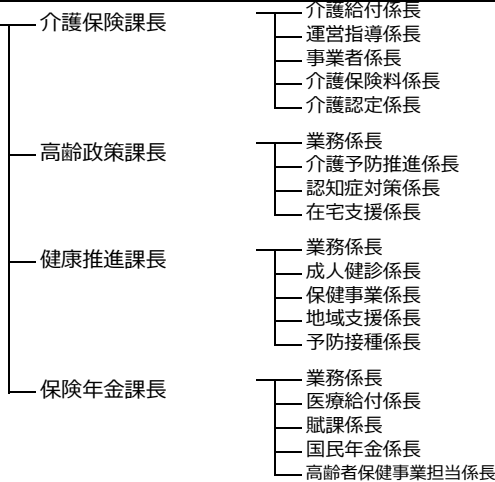

市長

副市長

(固定資産評価員兼務)

保健医療部長

福祉部長

環境資源循環部長

議会事務局長 次長

庶務調査係長
議事係長

選挙管理委員会事務局長 次長

監査委員事務局長 次長

農業委員会事務局長 次長

(産業まちづくり部長併任)

(農業振興課長併任)

(農業振興課農地政策係長併任)