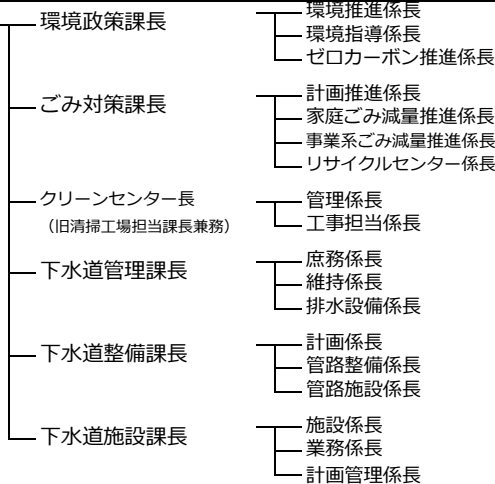

市長

副市長

(固定資産評価員兼務)

保健医療部長

福祉部長

環境資源循環部長

議会事務局長 次長

庶務調査係長
議事係長

選挙管理委員会事務局長 次長

監査委員事務局長 次長

農業委員会事務局長 次長

(産業まちづくり部長併任)

(農業振興課長併任)

(農業振興課農地政策係長併任)