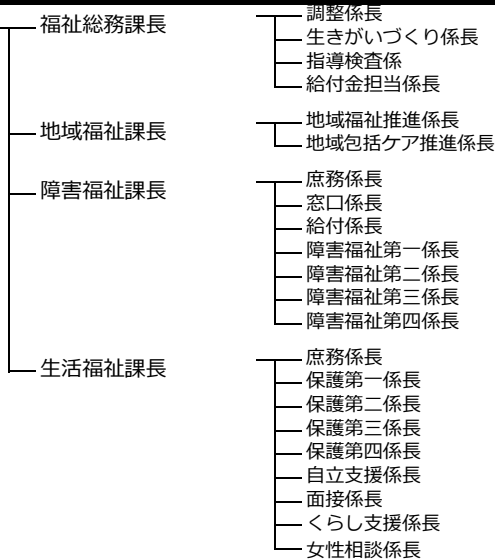

市長

副市長

(固定資産評価員兼務)

保健医療部長

福祉部長

環境資源循環部長

議会事務局長 次長

庶務調査係長
議事係長

選挙管理委員会事務局長 次長

監査委員事務局長 次長

農業委員会事務局長 次長

(産業まちづくり部長併任)

(農業振興課長併任)

(農業振興課農地政策係長併任)